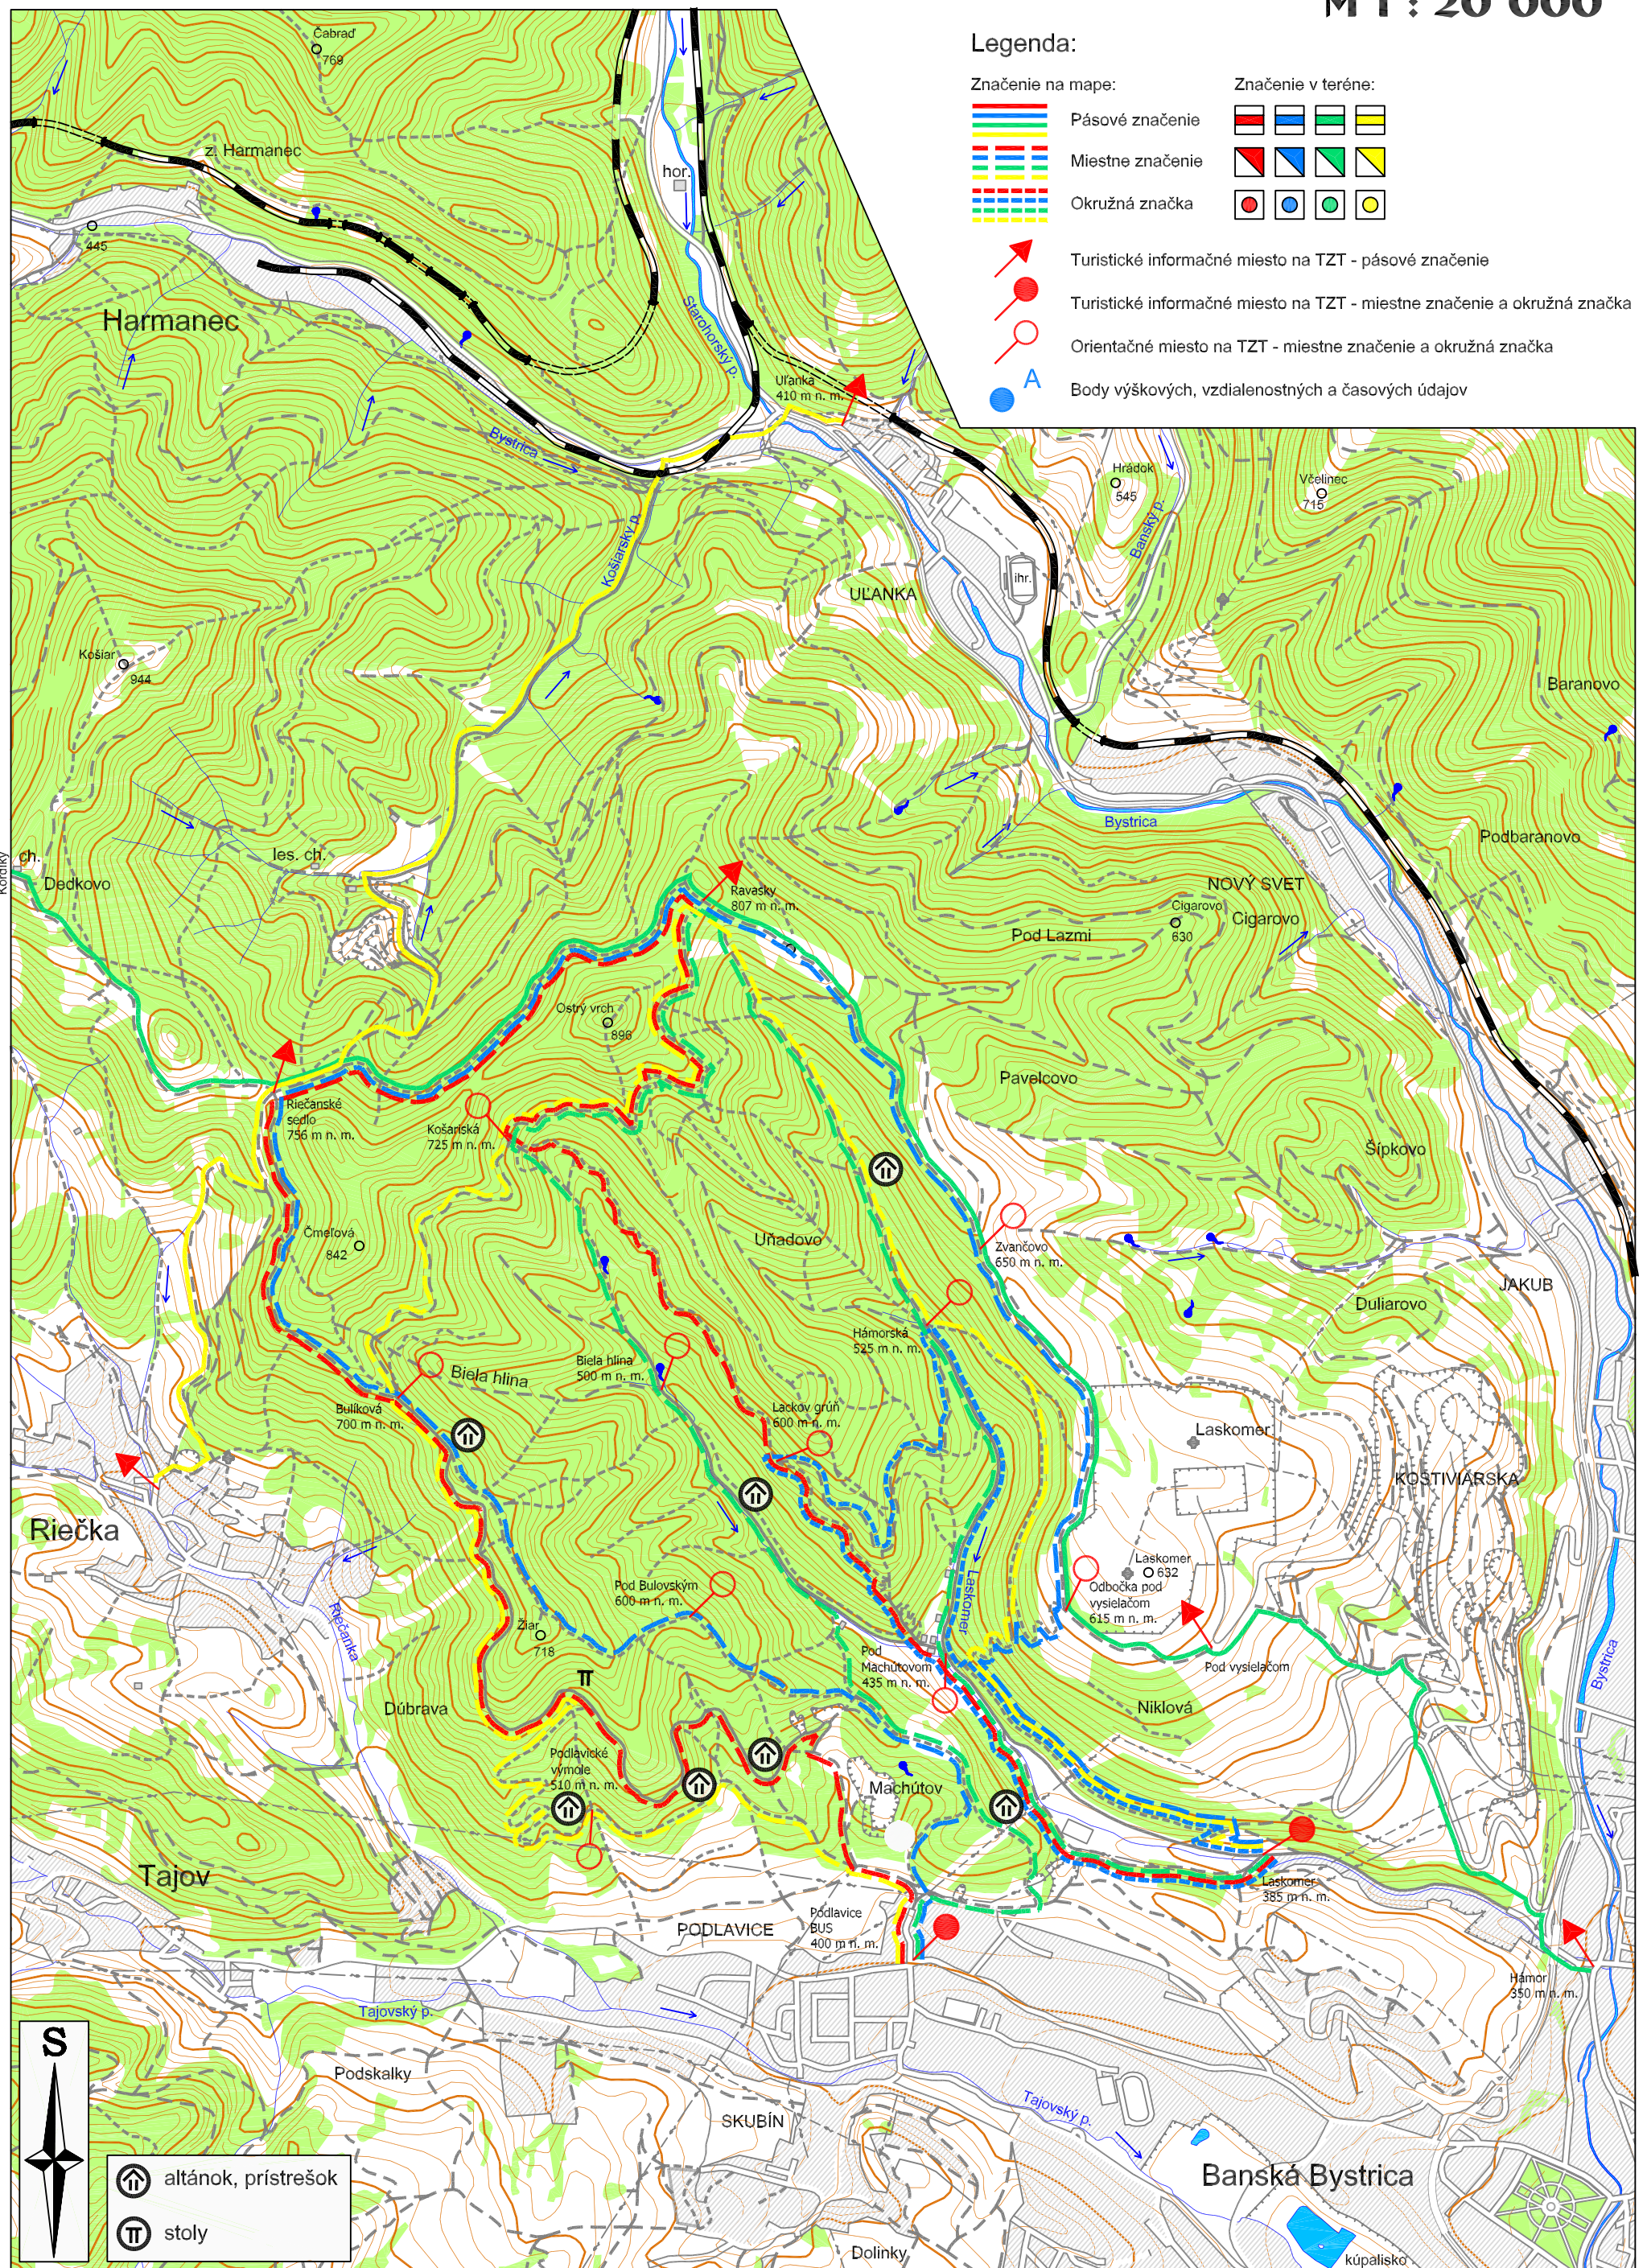

MIESTNE TURISTICKÉ TRASY V REKREAČNEJ ZÓNE PODLAVICE - LASKOMER

M 1 : 20 000

Legenda:

- | Značenie na mape: | Značenie v teréne: |
|-------------------|---|
| | |
| | |
| | |
| | Turistické informačné miesto na TZT - pásové značenie |
| | Turistické informačné miesto na TZT - miestne značenie a okružná značka |
| | Orientačné miesto na TZT - miestne značenie a okružná značka |
| | Body výškových, vzdialenostných a časových údajov |

- altánok, prístrešok
- stoly